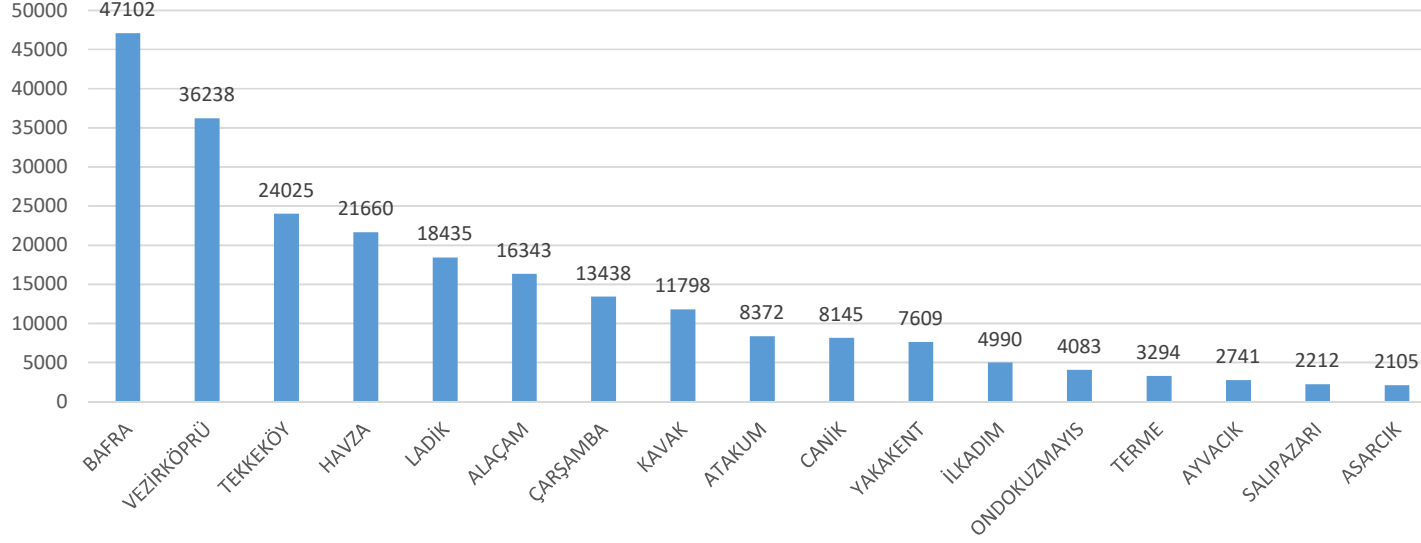

	KOYUN			KEÇİ
BAFRA	47102		BAFRA	11010
VEZİRKÖPRÜ	36238		VEZİRKÖPRÜ	6225
TEKKEKÖY	24025		HAVZA	4050
HAVZA	21660		YAKAKENT	1495
LADİK	18435		ALAÇAM	1064
ALAÇAM	16343		KAVAK	770
ÇARŞAMBA	13438		ATAKUM	721
KAVAK	11798		LADİK	365
ATAKUM	8372		TEKKEKÖY	359
CANİK	8145		AYVACIK	300
YAKAKENT	7609		CANİK	290
İLKADIM	4990		ASARCIK	240
ONDOKUZMAYIS	4083		İLKADIM	228
TERME	3294		SALIPAZARI	50
AYVACIK	2741		ONDOKUZMAYIS	30
SALIPAZARI	2212		ÇARŞAMBA	0
ASARCIK	2105		TERME	0

	KOYUN	KEÇİ
ALAÇAM	16343	1064
ASARCIK	2105	240
AYVACIK	2741	300
ATAKUM	8372	721
BAFRA	47102	11010
CANIK	8145	290
ÇARŞAMBA	13438	0
HAVZA	21660	4050
İLKADIM	4990	228
KAVAK	11798	770
LADİK	18435	365
ONDOKUZMAYIS	4083	30
SALIPAZARI	2212	50
TEKKEKÖY	24025	359
TERME	3294	0
VEZİRKÖPRÜ	36238	6225
YAKAKENT	7609	1495

SAMSUN'UN İLÇELERE GÖRE KOYUN SAYILARI (TÜİK 2020)

SAMSUN'UN İLÇELERE GÖRE KEÇİ SAYILARI (TÜİK 2020)